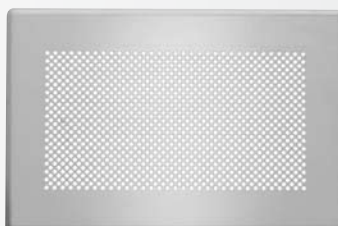

zehnder *venezia*