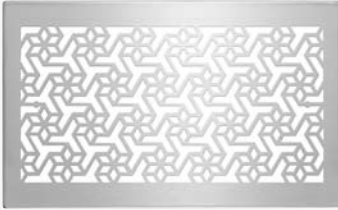

Čistota díky povrchové úpravě Clinside:
Hladká vnitřní vrstva zabraňuje usazování prachu. Údržba je velmi snadná.

Designové mřížky Zehnder – elegantní prvky v interiéru

Tvarově dokonalý a funkční design
z nerezové oceli nebo v bílé barvě
získal ocenění IF Design Award.

zehnder pisa

zehnder verona

zehnder torino

zehnder venezia

Rozměry: 260 x 160 mm
Pro montáž do stěny, stropu a podlahy.

Designové mřížky pro přívod vzduchu

zehnder roma

zehnder pisa

Rozměry: 300 x 200 mm (20 mm krycí lem) Pro montáž do podlahy

zehnder *abacus*

zehnder *grid one*

zehnder *engelberg*

zehnder *grid two*

zehnder *vienna*

zehnder *blossom*

zehnder *luzern*

Rozměry: 350 x 130 mm
Pro montáž do stěny, stropu a podlahy.

Designové mřížky Zehnder

Designové mřížky pro odvod vzduchu

zehnder torino

zehnder venezia

Rozměry: 160 x 160 mm, Ø 160 mm
Pro montáž do stěny a stropu.