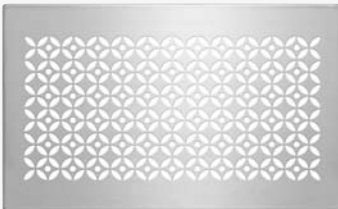

Čistota díky povrchové úpravě Clinside:
Hladká vnitřní vrstva zabraňuje usazování prachu. Údržba je velmi snadná.

Designové mřížky Zehnder – elegantní prvky v interiéru

Tvarově dokonalý a funkční design
z nerezové oceli nebo v bílé barvě
získal ocenění IF Design Award.

zehnder pisa

zehnder verona

zehnder torino

zehnder venezia

Rozměry: 260 x 160 mm
Pro montáž do stěny, stropu a podlahy.

Designové mřížky pro přívod vzduchu

zehnder roma

zehnder pisa

Rozměry: 300 x 200 mm (20 mm krycí lem) Pro montáž do podlahy

zehnder *abacus*

zehnder *grid one*

zehnder *engelberg*

zehnder *grid two*

zehnder *vienna*

zehnder *blossom*

zehnder *luzern*

Rozměry: 350 x 130 mm
Pro montáž do stěny, stropu a podlahy.

Designové mřížky Zehnder

Designové mřížky pro odvod vzduchu

zehnder torino

zehnder venezia

Rozměry: 160 x 160 mm, Ø 160 mm
Pro montáž do stěny a stropu.