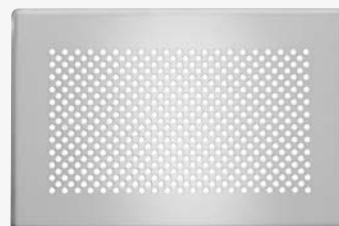

Rozvody vzduchu s kulatou trubkou Zehnder ComfoTube

- Flexibilní kulatá trubka – snadno instalovatelná
- Kvalitní a zdravotně nezávadný plast (HDPE)
- Hladká vnitřní vrstva Clinside
- Centrálně i decentrálně nastavitelná vzduchová množství
- Nízká tlaková ztráta
- Snadné čištění

Čistota díky povrchové úpravě Clinside:
Hladká vnitřní vrstva zabraňuje usazování prachu. Údržba je velmi snadná.

Designové mřížky Zehnder – elegantní prvky v interiéru

Tvarově dokonalý a funkční design
z nerezové oceli nebo v bílé barvě
získal ocenění IF Design Award.

zehnder pisa

zehnder verona

zehnder torino

zehnder venezia

Rozměry: 260 x 160 mm
Pro montáž do stěny, stropu a podlahy.

Designové mřížky pro přívod vzduchu

zehnder roma

zehnder pisa

Rozměry: 300 x 200 mm (20 mm krycí lem) Pro montáž do podlahy

zehnder *abacus*

zehnder *grid one*

zehnder *engelberg*

zehnder *grid two*

zehnder *vienna*

zehnder *blossom*

zehnder *luzern*