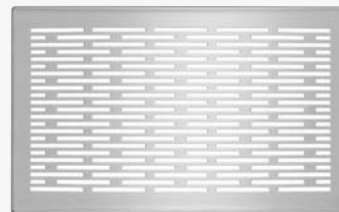

Rozvody vzduchu s kulatou trubkou Zehnder ComfoTube

- Flexibilní kulatá trubka – snadno instalovatelná
- Kvalitní a zdravotně nezávadný plast (HDPE)
- Hladká vnitřní vrstva Clinside
- Centrálně i decentrálně nastavitelná vzduchová množství
- Nízká tlaková ztráta
- Snadné čištění

Čistota díky povrchové úpravě Clinside:
Hladká vnitřní vrstva zabraňuje usazování prachu. Údržba je velmi snadná.

Designové mřížky Zehnder – elegantní prvky v interiéru

Tvarově dokonalý a funkční design
z nerezové oceli nebo v bílé barvě
získal ocenění IF Design Award.

Zehnder Abacus

Zehnder Engelberg

Designové mřížky Zehnder Abacus a
Zehnder Engelberg získaly ocenění
IF Design Award 2009

Designové mřížky Zehnder

Designové mřížky pro přívod a odvod vzduchu

zehnder roma

zehnder genua

zehnder pisa

zehnder verona

zehnder torino

zehnder venezia

Rozměry: 260 x 160 mm
Pro montáž do stěny, stropu a podlahy.

Designové mřížky pro přívod vzduchu

zehnder roma

zehnder pisa