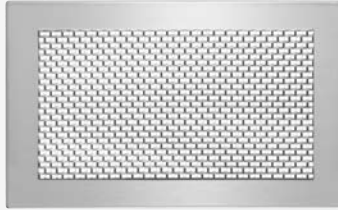

Čistota díky povrchové úpravě Clinside:
Hladká vnitřní vrstva zabraňuje usazování prachu. Údržba je velmi snadná.

Designové mřížky Zehnder – elegantní prvky v interiéru

Tvarově dokonalý a funkční design
z nerezové oceli nebo v bílé barvě
získal ocenění IF Design Award.

zehnder pisa

zehnder verona

zehnder torino

zehnder venezia

Rozměry: 260 x 160 mm
Pro montáž do stěny, stropu a podlahy.

Designové mřížky pro přívod vzduchu

zehnder roma

zehnder pisa

Rozměry: 300 x 200 mm (20 mm krycí lem) Pro montáž do podlahy

zehnder *abacus*

zehnder *grid one*

zehnder *engelberg*

zehnder *grid two*

zehnder *vienna*

zehnder *blossom*

zehnder *luzern*

Rozměry: 350 x 130 mm
Pro montáž do stěny, stropu a podlahy.

Designové mřížky Zehnder

Designové mřížky pro odvod vzduchu

zehnder torino

zehnder venezia

Rozměry: 160 x 160 mm, Ø 160 mm
Pro montáž do stěny a stropu.