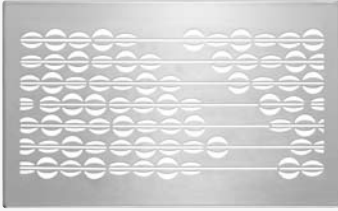

zehnder *abacus*