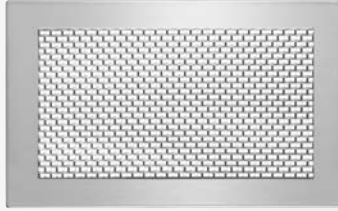

Rozvody vzduchu s kulatou trubkou Zehnder ComfoTube

- Flexibilní kulatá trubka – snadno instalovatelná
- Kvalitní a zdravotně nezávadný plast (HDPE)
- Hladká vnitřní vrstva Clinside
- Centrálně i decentrálně nastavitelná vzduchová množství
- Nízká tlaková ztráta
- Snadné čištění

Čistota díky povrchové úpravě Clinside:
Hladká vnitřní vrstva zabraňuje usazování prachu. Údržba je velmi snadná.

Designové mřížky Zehnder – elegantní prvky v interiéru

Tvarově dokonalý a funkční design
z nerezové oceli nebo v bílé barvě
získal ocenění IF Design Award.

zehnder pisa

zehnder verona

zehnder torino

zehnder venezia

Rozměry: 260 x 160 mm
Pro montáž do stěny, stropu a podlahy.

Designové mřížky pro přívod vzduchu

zehnder roma

zehnder pisa

Rozměry: 300 x 200 mm (20 mm krycí lem) Pro montáž do podlahy

zehnder *abacus*

zehnder *grid one*

zehnder *engelberg*

zehnder *grid two*

zehnder *vienna*

zehnder *blossom*

zehnder *luzern*