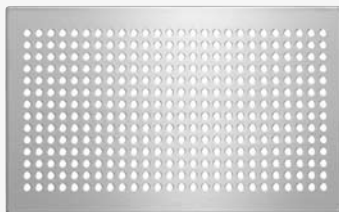

Designové mřížky Zehnder

Designové mřížky pro přívod a odvod vzduchu

zehnder roma