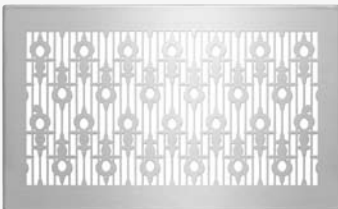

Čistota díky povrchové úpravě Clinside:
Hladká vnitřní vrstva zabraňuje usazování prachu. Údržba je velmi snadná.

Designové mřížky Zehnder – elegantní prvky v interiéru

Tvarově dokonalý a funkční design
z nerezové oceli nebo v bílé barvě
získal ocenění IF Design Award.

zehnder pisa

zehnder verona

zehnder torino

zehnder venezia

Rozměry: 260 x 160 mm
Pro montáž do stěny, stropu a podlahy.

Designové mřížky pro přívod vzduchu

zehnder roma

zehnder pisa

Rozměry: 300 x 200 mm (20 mm krycí lem) Pro montáž do podlahy

zehnder *abacus*

zehnder *grid one*

zehnder *engelberg*

zehnder *grid two*

zehnder *vienna*

zehnder *blossom*

zehnder *luzern*

Rozměry: 350 x 130 mm
Pro montáž do stěny, stropu a podlahy.

Designové mřížky Zehnder

Designové mřížky pro odvod vzduchu

zehnder torino

zehnder venezia

Rozměry: 160 x 160 mm, Ø 160 mm
Pro montáž do stěny a stropu.