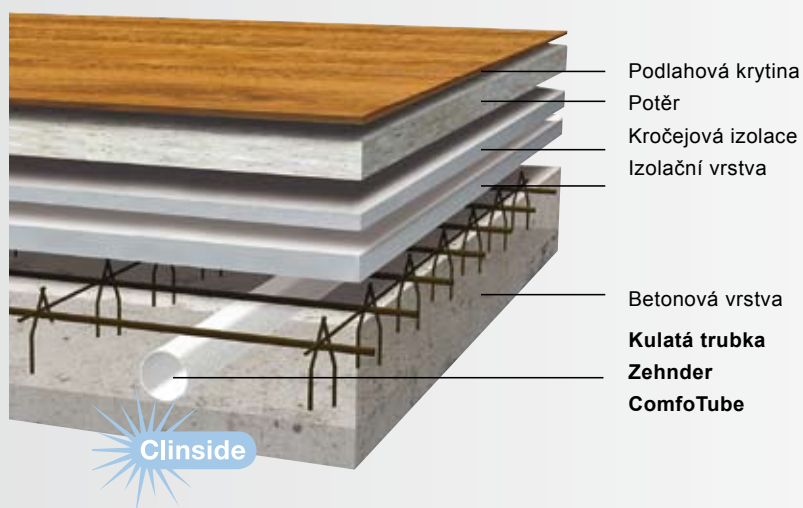

Rozvody vzduchu s kulatou trubkou Zehnder ComfoTube

- Flexibilní kulatá trubka – snadno instalovatelná
- Kvalitní a zdravotně nezávadný plast (HDPE)
- Hladká vnitřní vrstva Clinside
- Centrálně i decentrálně nastavitelná vzduchová množství
- Nízká tlaková ztráta
- Snadné čištění

Čistota díky povrchové úpravě Clinside:
Hladká vnitřní vrstva zabraňuje usazování prachu. Údržba je velmi snadná.