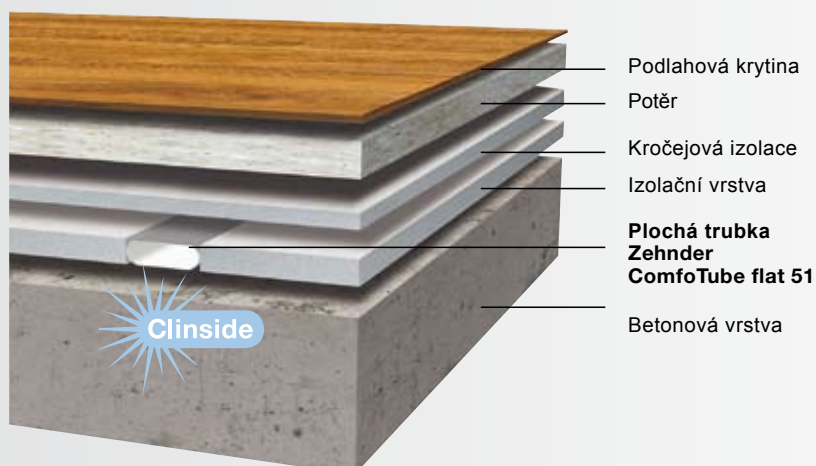

Rozvody vzduchu je možné zvolit ve variantách s kulatými nebo plochými trubkami.

Obě varianty se vyznačují bezproblémovou integrací v rámci stavby a snadnou montáží. Vždy lze snadno nastavit potřebné vzduchové množství.

Instalace je možná v podlaze (viz obrázek), ve stěně a pod stropem a lze rovněž kombinovat provedení kulatých a plochých trubek za pomoci praktické redukce.

Rozvody vzduchu s plochou trubkou Zehnder ComfoTube flat 51

- Oválná, flexibilní plochá trubka (51 mm) – snadno instalovatelná
- Kvalitní a zdravotně nezávadný plast (HDPE)
- Hladká vnitřní vrstva Clinside
- Centrálně i decentrálně nastavitelná vzduchová množství
- Nízká tlaková ztráta
- Snadné čištění