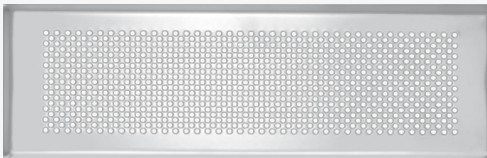

Čistota díky povrchové úpravě Clinside:
Hladká vnitřní vrstva zabraňuje usazování prachu. Údržba je velmi snadná.

Designové mřížky Zehnder – elegantní prvky v interiéru

Tvarově dokonalý a funkční design
z nerezové oceli nebo v bílé barvě
získal ocenění IF Design Award.

zehnder *torino*

zehnder *venezia*

Designové mřížky Zehnder

Designové mřížky pro přívod a odvod vzduchu

zehnder roma

zehnder pisa

zehnder torino

zehnder venezia

Rozměry: 350 x 130 mm
Pro montáž do stěny, stropu a podlahy.

Designové mřížky Zehnder

Designové mřížky pro odvod vzduchu

zehnder torino

zehnder venezia

Rozměry: 160 x 160 mm, Ø 160 mm
Pro montáž do stěny a stropu.