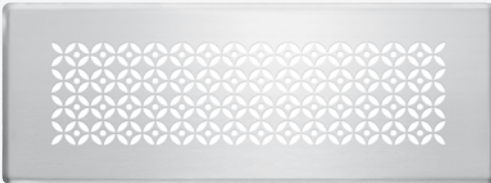

zehnder *vienna*