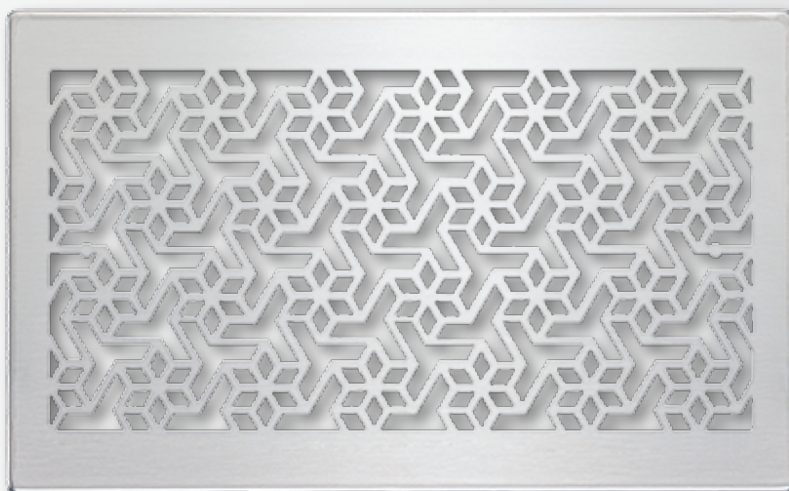

Zehnder Engelberg