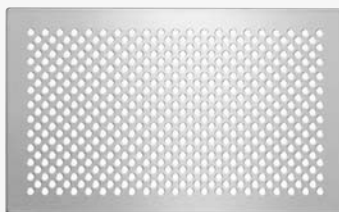

Rozvody vzduchu s kulatou trubkou Zehnder ComfoTube

- Flexibilní kulatá trubka – snadno instalovatelná
- Kvalitní a zdravotně nezávadný plast (HDPE)
- Hladká vnitřní vrstva Clinside
- Centrálně i decentrálně nastavitelná vzduchová množství
- Nízká tlaková ztráta
- Snadné čištění

Čistota díky povrchové úpravě Clinside:
Hladká vnitřní vrstva zabraňuje usazování prachu. Údržba je velmi snadná.

Designové mřížky Zehnder – elegantní prvky v interiéru

Tvarově dokonalý a funkční design
z nerezové oceli nebo v bílé barvě
získal ocenění IF Design Award.

Zehnder Abacus

Zehnder Engelberg

Designové mřížky Zehnder Abacus a
Zehnder Engelberg získaly ocenění
IF Design Award 2009

Designové mřížky Zehnder

Designové mřížky pro přívod a odvod vzduchu

zehnder roma

zehnder genua

zehnder pisa

zehnder verona

zehnder torino

zehnder venezia

Rozměry: 260 x 160 mm
Pro montáž do stěny, stropu a podlahy.

Designové mřížky pro přívod vzduchu

zehnder roma

zehnder pisa