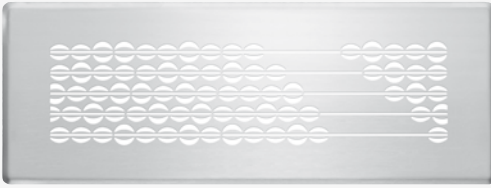

zehnder *abacus*