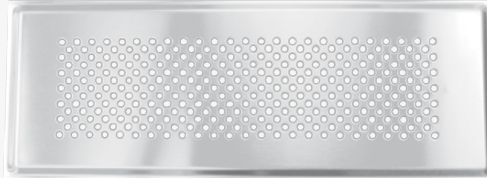

Rozvody vzduchu s kulatou trubkou Zehnder ComfoTube

- Flexibilní kulatá trubka – snadno instalovatelná
- Kvalitní a zdravotně nezávadný plast (HDPE)
- Hladká vnitřní vrstva Clinside
- Centrálně i decentrálně nastavitelná vzduchová množství
- Nízká tlaková ztráta
- Snadné čištění

Čistota díky povrchové úpravě Clinside:
Hladká vnitřní vrstva zabraňuje usazování prachu. Údržba je velmi snadná.

Designové mřížky Zehnder – elegantní prvky v interiéru

Tvarově dokonalý a funkční design
z nerezové oceli nebo v bílé barvě
získal ocenění IF Design Award.

zehnder *torino*

zehnder *venezia*

Designové mřížky Zehnder

Designové mřížky pro přívod a odvod vzduchu

zehnder roma

zehnder pisa

zehnder torino

zehnder venezia

Rozměry: 350 x 130 mm
Pro montáž do stěny, stropu a podlahy.

Designové mřížky Zehnder

Designové mřížky pro odvod vzduchu

zehnder torino

zehnder venezia

Rozměry: 160 x 160 mm, Ø 160 mm
Pro montáž do stěny a stropu.