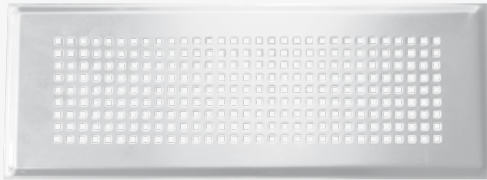

Čistota díky povrchové úpravě Clinside:
Hladká vnitřní vrstva zabraňuje usazování prachu. Údržba je velmi snadná.

Designové mřížky Zehnder – elegantní prvky v interiéru

Tvarově dokonalý a funkční design
z nerezové oceli nebo v bílé barvě
získal ocenění IF Design Award.

Rozměry: 300 x 200 mm (20 mm krycí lem) Pro montáž do podlahy

zehnder *abacus*

zehnder *grid one*

zehnder *engelberg*

zehnder *grid two*

zehnder *vienna*

zehnder *blossom*

zehnder *luzern*

zehnder *torino*

zehnder *venezia*

Designové mřížky Zehnder

Designové mřížky pro přívod a odvod vzduchu

zehnder roma

zehnder pisa

zehnder torino

zehnder venezia

Rozměry: 350 x 130 mm
Pro montáž do stěny, stropu a podlahy.

Designové mřížky Zehnder

Designové mřížky pro odvod vzduchu

zehnder torino

zehnder venezia

Rozměry: 160 x 160 mm, Ø 160 mm
Pro montáž do stěny a stropu.