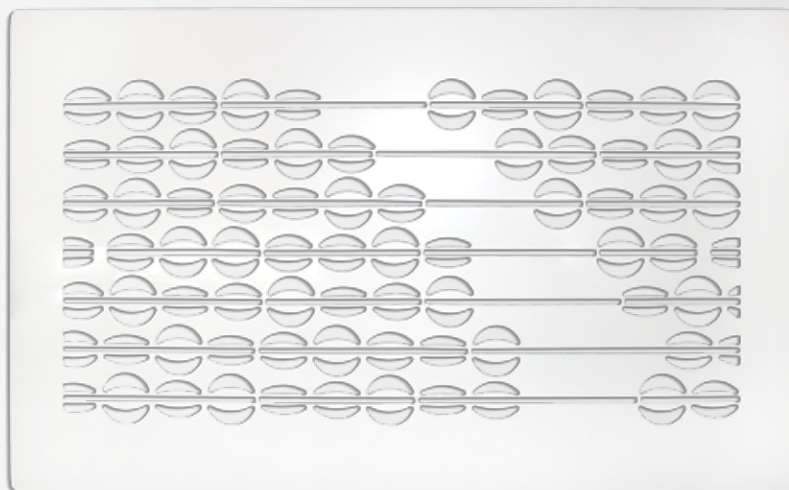

- Oválná, flexibilní plochá trubka (51 mm) – snadno instalovatelná
- Kvalitní a zdravotně nezávadný plast (HDPE)
- Hladká vnitřní vrstva Clinside
- Centrálně i decentrálně nastavitelná vzduchová množství
- Nízká tlaková ztráta
- Snadné čištění

Rozvody vzduchu s kulatou trubkou Zehnder ComfoTube

- Flexibilní kulatá trubka – snadno instalovatelná
- Kvalitní a zdravotně nezávadný plast (HDPE)
- Hladká vnitřní vrstva Clinside
- Centrálně i decentrálně nastavitelná vzduchová množství
- Nízká tlaková ztráta
- Snadné čištění

Čistota díky povrchové úpravě Clinside:
Hladká vnitřní vrstva zabraňuje usazování prachu. Údržba je velmi snadná.

Designové mřížky Zehnder – elegantní prvky v interiéru

Tvarově dokonalý a funkční design
z nerezové oceli nebo v bílé barvě
získal ocenění IF Design Award.

Rozměry: 350 x 130 mm
Pro montáž do stěny, stropu a podlahy.

Designové mřížky Zehnder

Designové mřížky pro odvod vzduchu

zehnder torino

zehnder venezia

Rozměry: 160 x 160 mm, Ø 160 mm
Pro montáž do stěny a stropu.