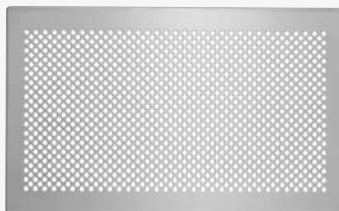

Rozvody vzduchu s kulatou trubkou Zehnder ComfoTube

- Flexibilní kulatá trubka – snadno instalovatelná
- Kvalitní a zdravotně nezávadný plast (HDPE)
- Hladká vnitřní vrstva Clinside
- Centrálně i decentrálně nastavitelná vzduchová množství
- Nízká tlaková ztráta
- Snadné čištění

Čistota díky povrchové úpravě Clinside:
Hladká vnitřní vrstva zabraňuje usazování prachu. Údržba je velmi snadná.

Designové mřížky Zehnder – elegantní prvky v interiéru

Tvarově dokonalý a funkční design
z nerezové oceli nebo v bílé barvě
získal ocenění IF Design Award.

zehnder pisa

zehnder verona

zehnder torino

zehnder venezia

Rozměry: 260 x 160 mm
Pro montáž do stěny, stropu a podlahy.

Designové mřížky pro přívod vzduchu

zehnder roma

zehnder pisa

Rozměry: 300 x 200 mm (20 mm krycí lem) Pro montáž do podlahy

zehnder *abacus*

zehnder *grid one*

zehnder *engelberg*

zehnder *grid two*

zehnder *vienna*

zehnder *blossom*

zehnder *luzern*