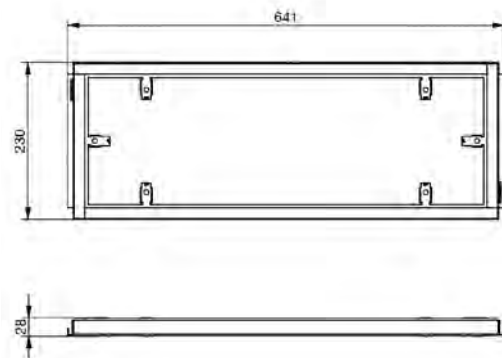

Distanční rám