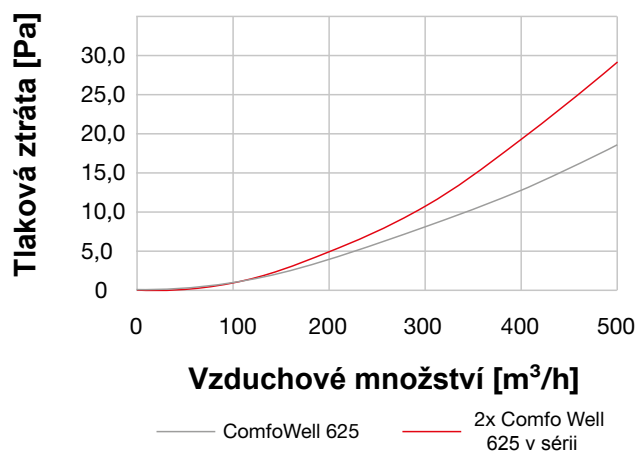

Tlakové ztráty

Tlumič ComfoWell CW-S 625 s koncovou deskou CW-P – DN180

Akustický útlum

1x koncová deska CW-P 625 + 1x tlumič CW-S 625 + 1x koncová deska CW-P 625 nebo montážní deska CW-M 625

Akustický útlum - 1 tlumič*

Frekvence [Hz]	63	125	250	500	1,000	2,000	4,000	8,000
[dB]	3.0	8.9	13.7	18.7	12.0	18.6	14.6	12.9

1x koncová deska CW-P 625 + 2x tlumič CW-S 625 + 1x koncová deska CW-P 625 nebo montážní deska CW-M 625

Akustický útlum - 2 tlumiče*

Frekvence [Hz]	63	125	250	500	1,000	2,000	4,000	8,000
[dB]	9.2	17.0	23.4	23.8	21.0	34.2	26.4	22.6

* Akustický útlum měřen v souladu s normou EN ISO 7235

Z_DE_FLYERTESTS225, V1116, cz, změny vyhrazeny bez upozornění