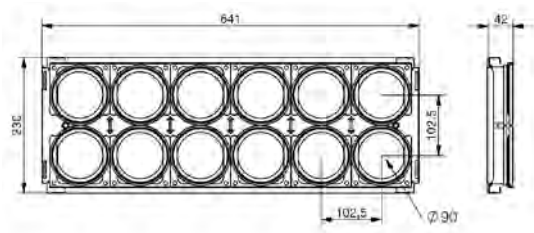

Montážní deska