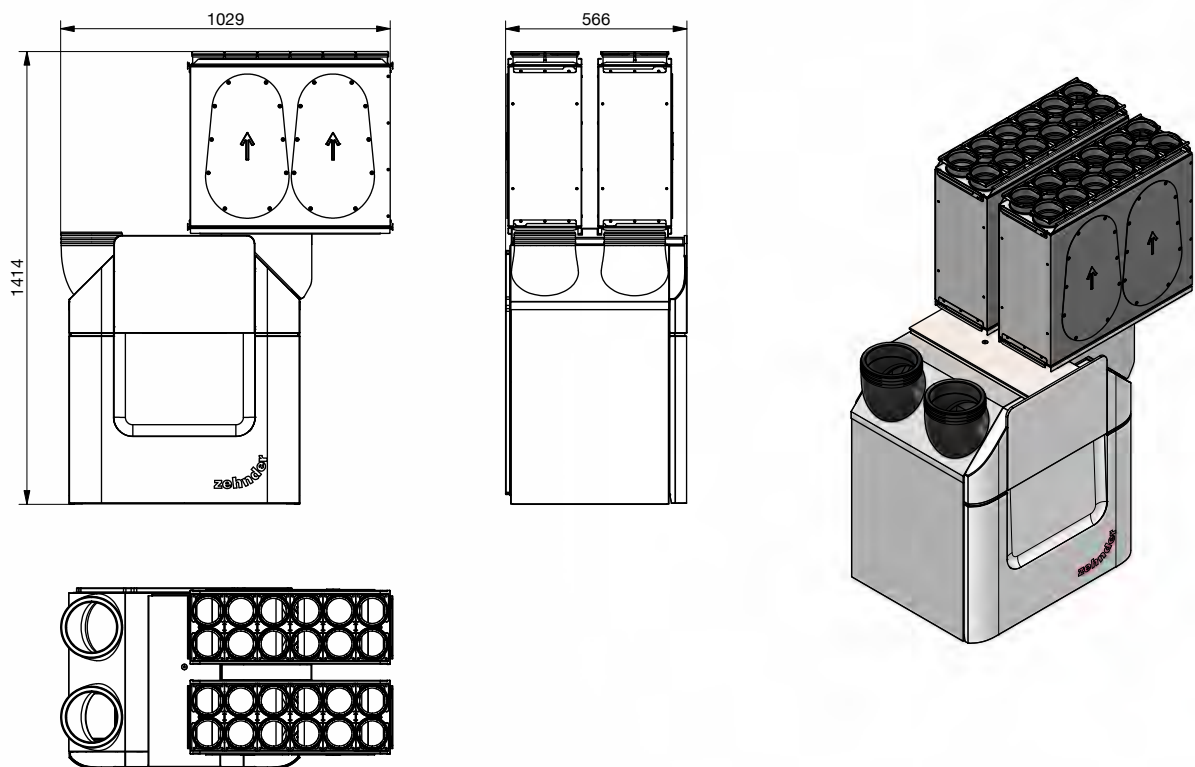

ComfoAir Q350/450 TR s montážní sadou