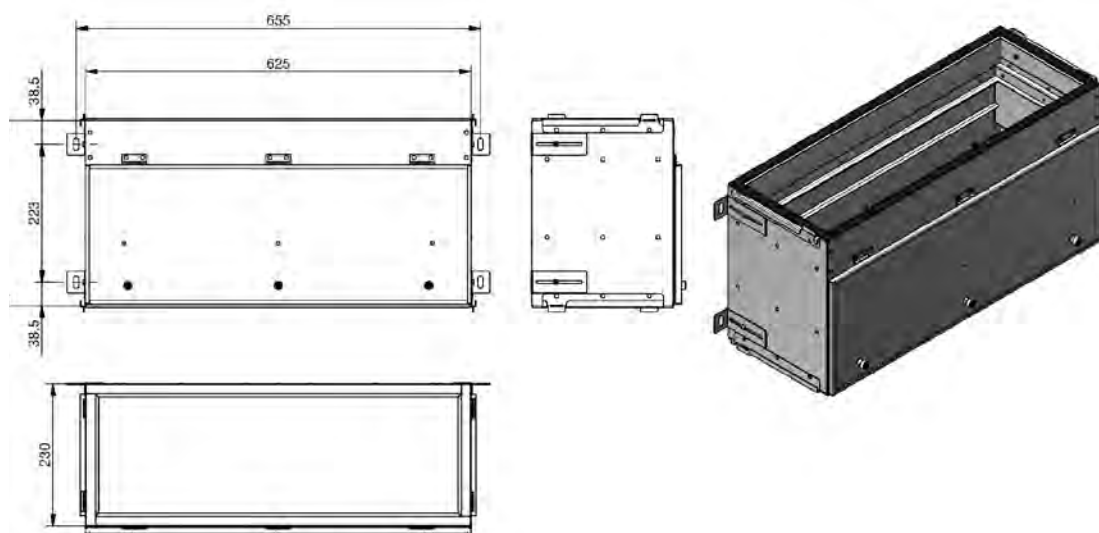

Těleso filtru