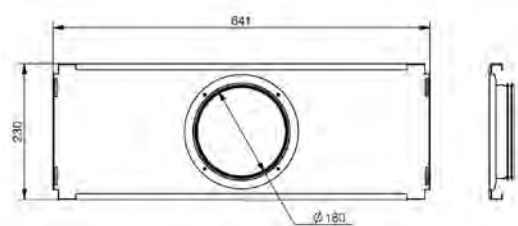

Koncová deska