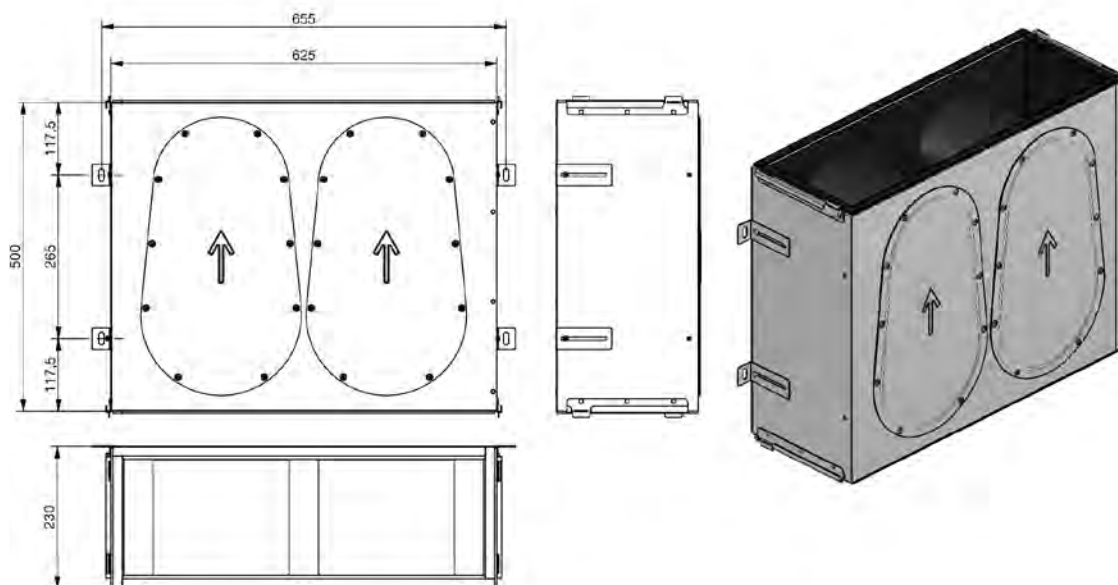

Rozměrový nákres

Tlumič