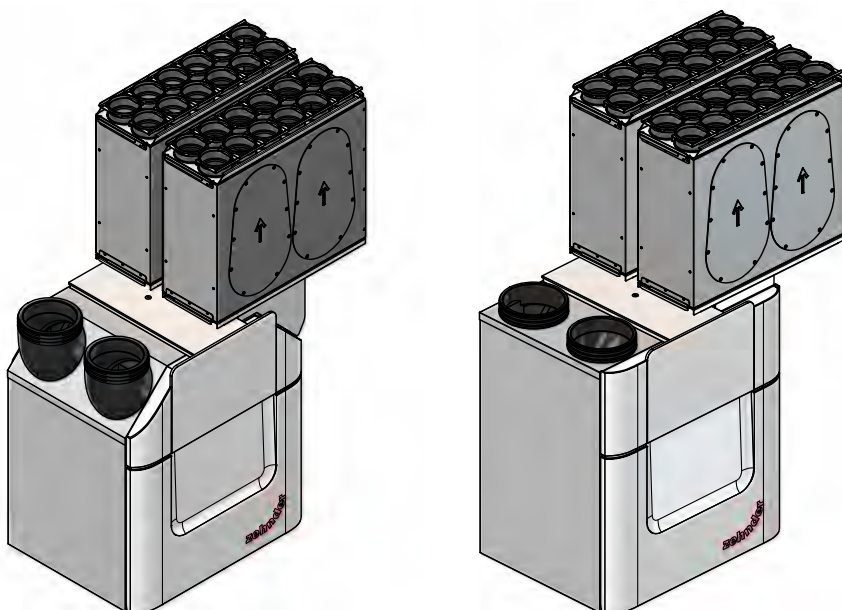

Kompaktní s větrací jednotkou