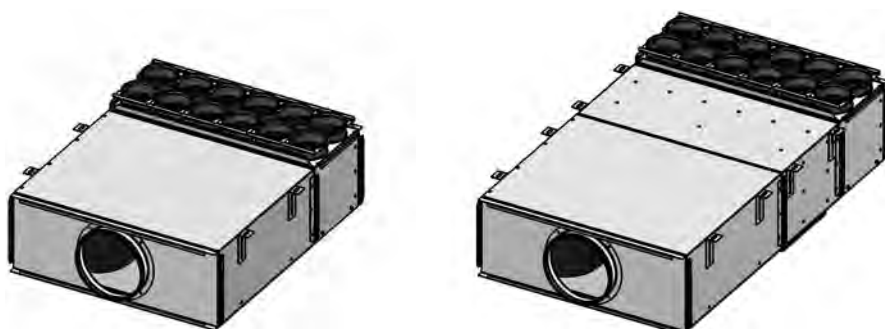

Vzduchotěsné spojení elementů je zajištěno násuvnými profily. Montážní příslušenství je součástí dodávky.

- Materiál: galvanizovaný ocelový plášť
- Rozměry: délka: 300 mm; hloubka: 625 mm; výška: 230 mm

ComfoAir Q350/450 TR s montážní sadou

Montážní sada ComfoAir Q600 ST

ComfoAir Q600 ST s montážní sadou

Příklad použití

Samostatné

Kombinované

Kompaktní s větrací jednotkou

Tlakové ztráty