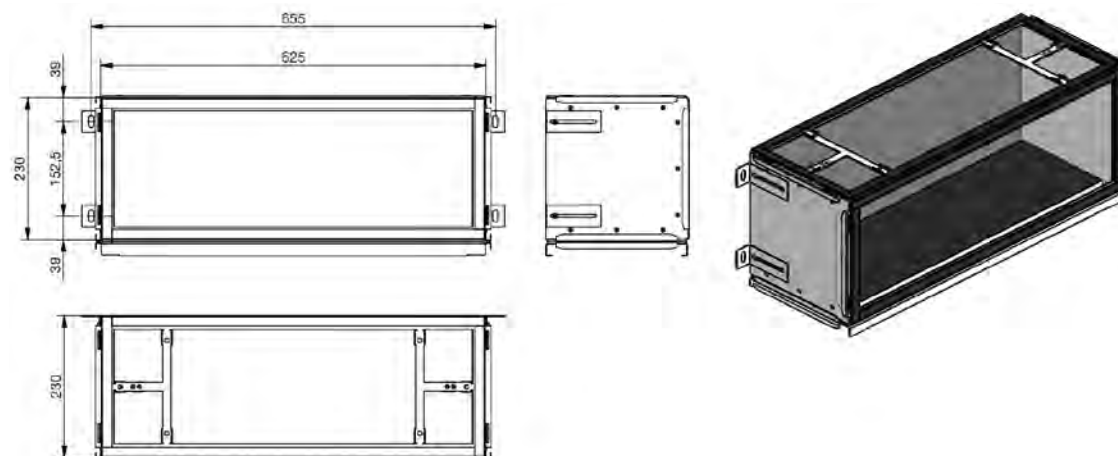

Rozměrový nákres

Tlumič

Rozvaděč

Těleso filtru