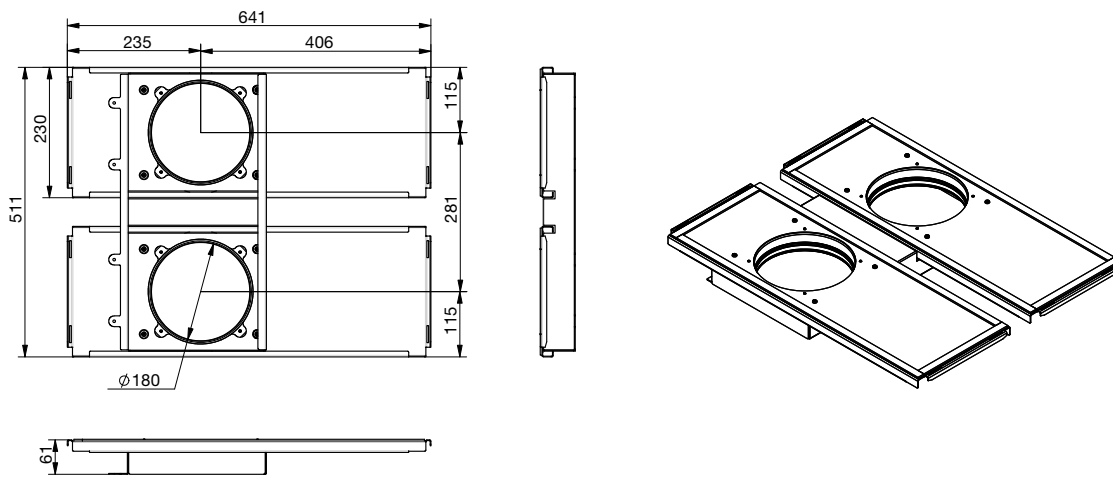

Montážní sada ComfoAir Q600 ST