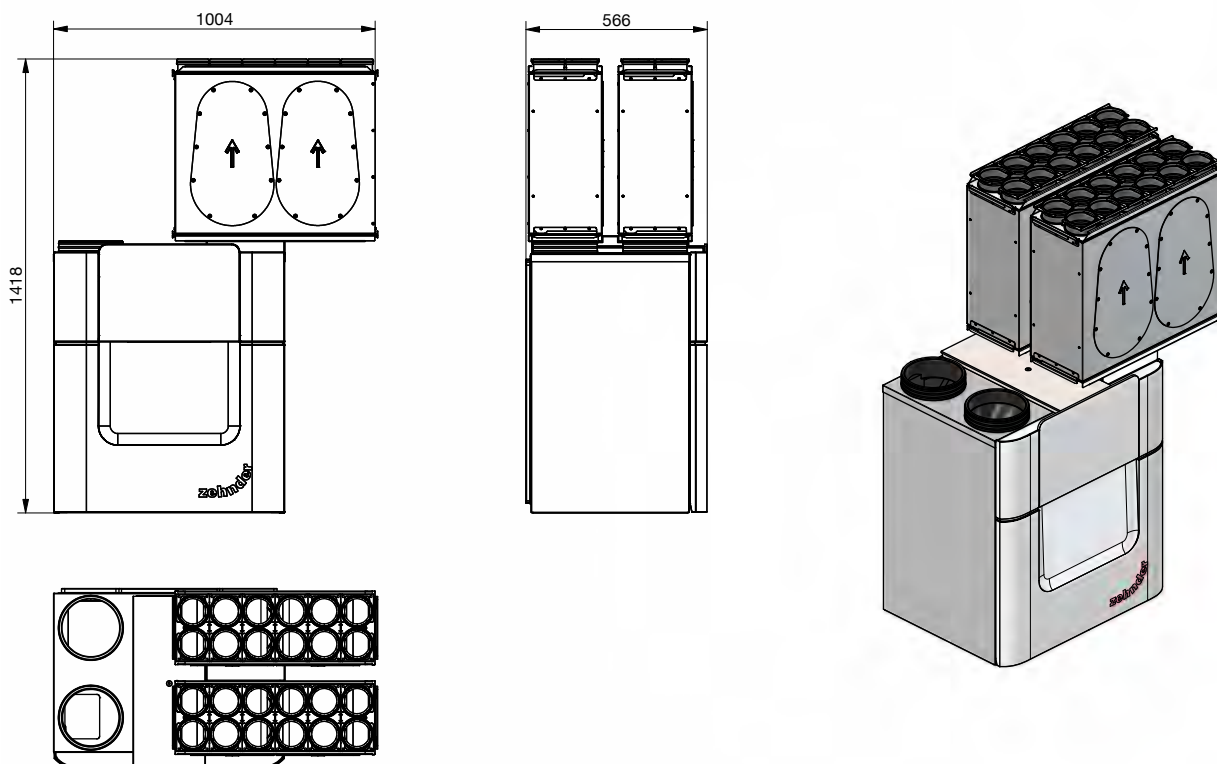

ComfoAir Q600 ST s montážní sadou