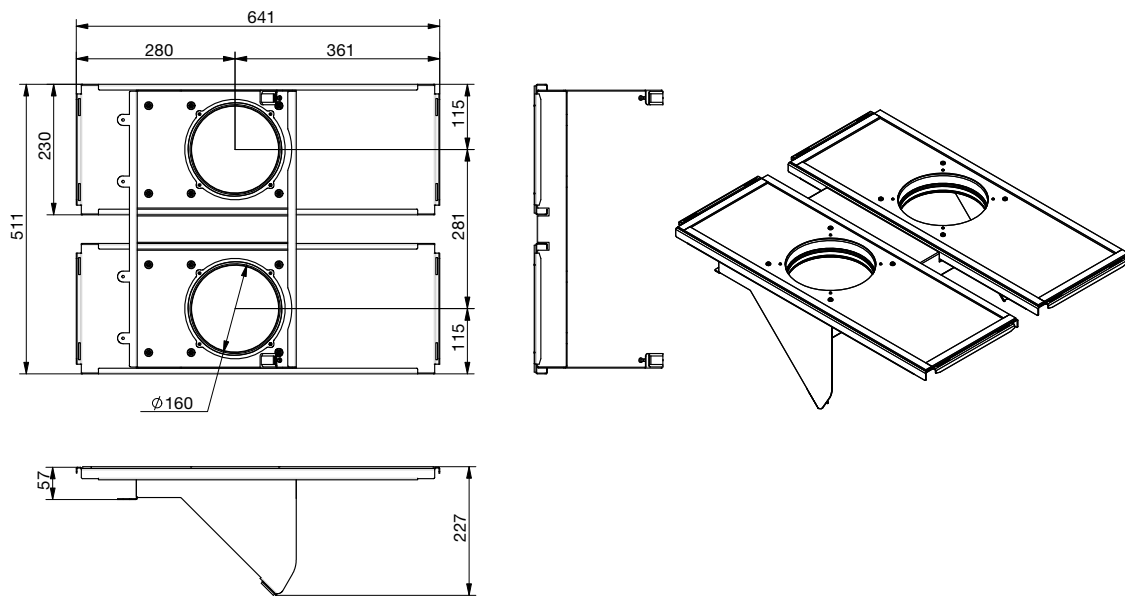

Montážní sada ComfoAir Q350/450 TR