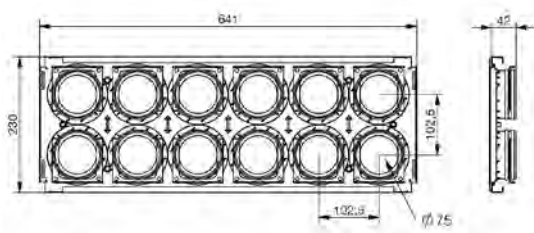

Montážní deska