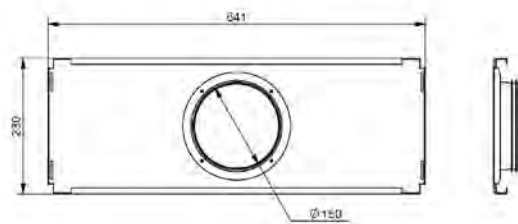

Koncová deska