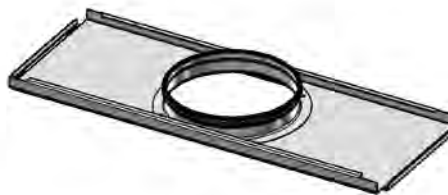

Rozměrový nákres

Tlumič

Rozvaděč

Těleso filtru

Montážní deska

Koncová deska

Distanční rám

Montážní sada ComfoAir Q350/450 TR